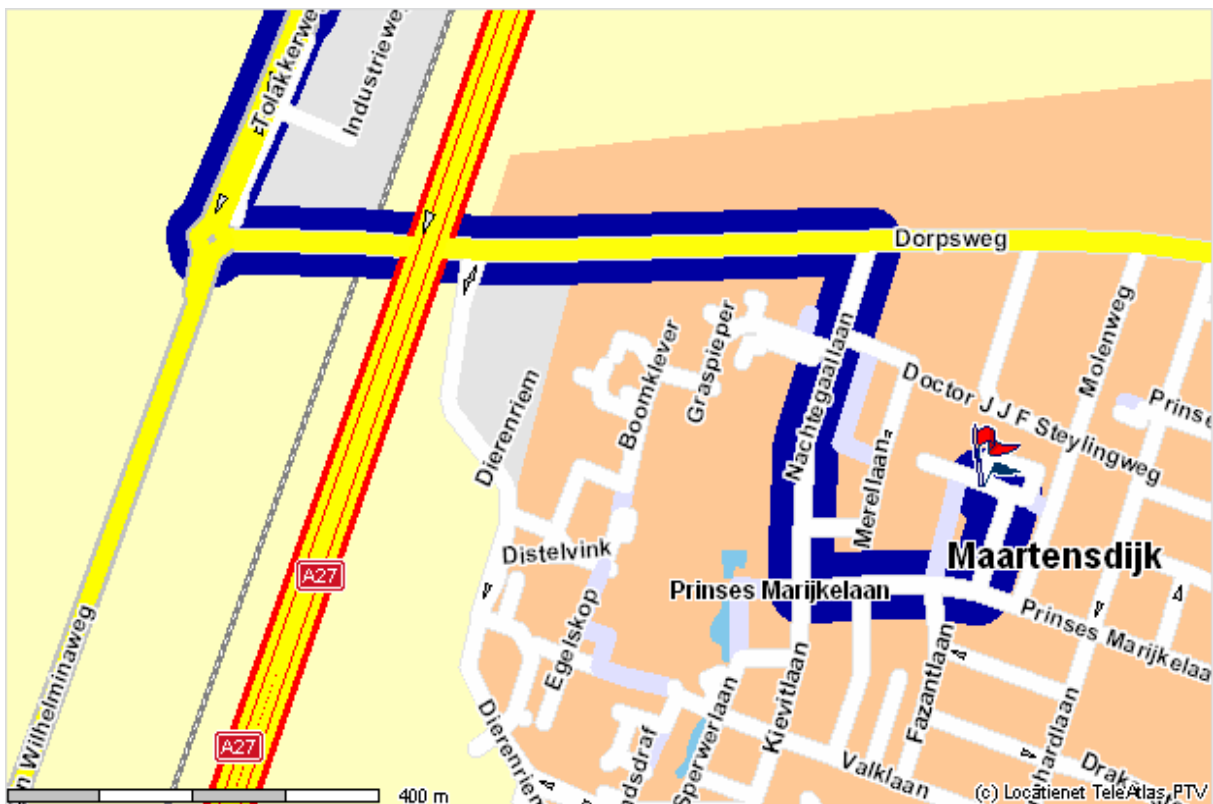

# C1000 in Maartensdijk

## Routebeschrijving

1		uw startpunt is: Graaf Floris V Weg vertrek in noordelijke richting			0	00:00
2		op Graaf Floris V Weg na 1084 m. rechts afslaan naar N417\Tolakkerweg <b>richting Maartensdijk</b>			1,08	00:03
3		op N417\Tolakkerweg na 2350 m. rotonde oprijden		<b>N417</b>	3,43	00:06
4		neem tweede afslag op de rotonde naar Dorpsweg <b>richting Maartensdijk</b>		Dorpsweg	3,50	00:06
5		op Dorpsweg na 700 m. rechts afslaan naar Nachtegaallaan			4,20	00:08
6		op Nachtegaallaan na 370 m. links afslaan naar Prinses Marijkelaan			4,57	00:09
7		op Prinses Marijkelaan na 200 m. links afslaan naar Maertensplein			4,77	00:10
8		op Maertensplein na 110 m. links afslaan naar Maertensplein			4,88	00:10
9		u bent gearriveerd op het eindpunt: Maertensplein			4,92	00:10

## Route Discription

1		your startpoint is: Graaf Floris V Weg			0	00:00
2		after 1084 m. turn right onto N417\Tolakkerweg <b>direction Maartensdijk</b>			1,08	00:03
3		after 2350 m. join the roundabout <b>direction Maartensdijk</b>		<b>N417</b>	3,43	00:06
4		after 70 m. take second exit on Dorpsweg <b>direction Maartensdijk</b>		Dorpsweg	3,50	00:06
5		after 700 m. turn right onto Nachtegaallaan			4,20	00:08
6		after 370 m. turn left onto Prinses Marijkelaan			4,57	00:09
7		after 200 m. turn left onto Maertensplein			4,77	00:10
8		after 110 m. turn left onto Maertensplein			4,88	00:10
9		you arrived at the destination: Maertensplein			4,92	00:10