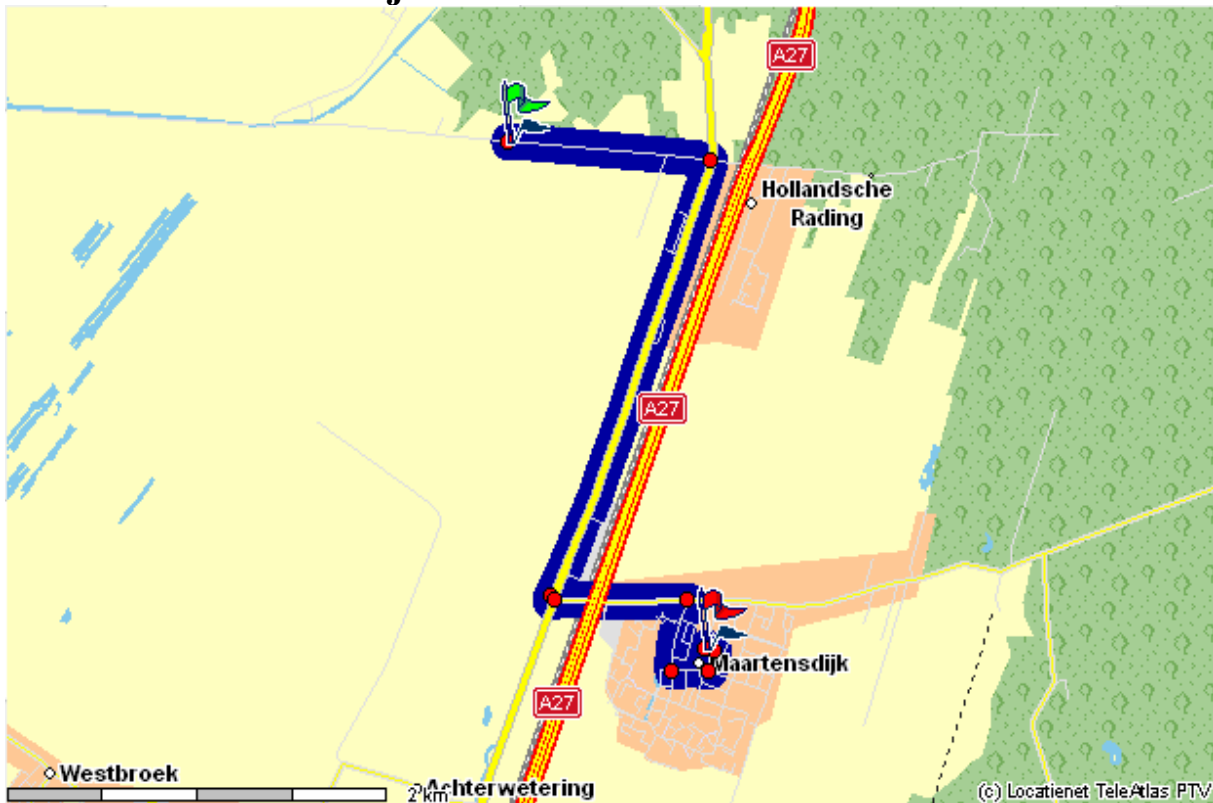

## Routebeschrijving

1		uw startpunt is: Graaf Floris V Weg vertrek in noordelijke richting			0	00:00
2		op Graaf Floris V Weg na 1084 m. rechts afslaan naar N417\Tolakkerweg <b>richting Maartensdijk</b>			1,08	00:03
3		op N417\Tolakkerweg na 2350 m. rotonde oprijden		<b>N417</b>	3,43	00:06
4		neem tweede afslag op de rotonde naar Dorpsweg <b>richting Maartensdijk</b>		Dorpsweg	3,50	00:06
5		op Dorpsweg na 700 m. rechts afslaan naar Nachtegaallaan			4,20	00:08
6		op Nachtegaallaan na 370 m. links afslaan naar Prinses Marijkelaan			4,57	00:09
7		op Prinses Marijkelaan na 200 m. links afslaan naar Maertensplein			4,77	00:10
8		op Maertensplein na 110 m. links afslaan naar Maertensplein			4,88	00:10
9		u bent gearriveerd op het eindpunt: Maertensplein			4,92	00:10

## Route Discription

1		your startpoint is: Graaf Floris V Weg			0	00:00
2		after 1084 m. turn right onto N417\Tolakkerweg <b>direction Maartensdijk</b>			1,08	00:03
3		after 2350 m. join the roundabout <b>direction Maartensdijk</b>		<b>N417</b>	3,43	00:06
4		after 70 m. take second exit on Dorpsweg <b>direction Maartensdijk</b>		Dorpsweg	3,50	00:06
5		after 700 m. turn right onto Nachtegaallaan			4,20	00:08
6		after 370 m. turn left onto Prinses Marijkelaan			4,57	00:09
7		after 200 m. turn left onto Maertensplein			4,77	00:10
8		after 110 m. turn left onto Maertensplein			4,88	00:10
9		you arrived at the destination: Maertensplein			4,92	00:10