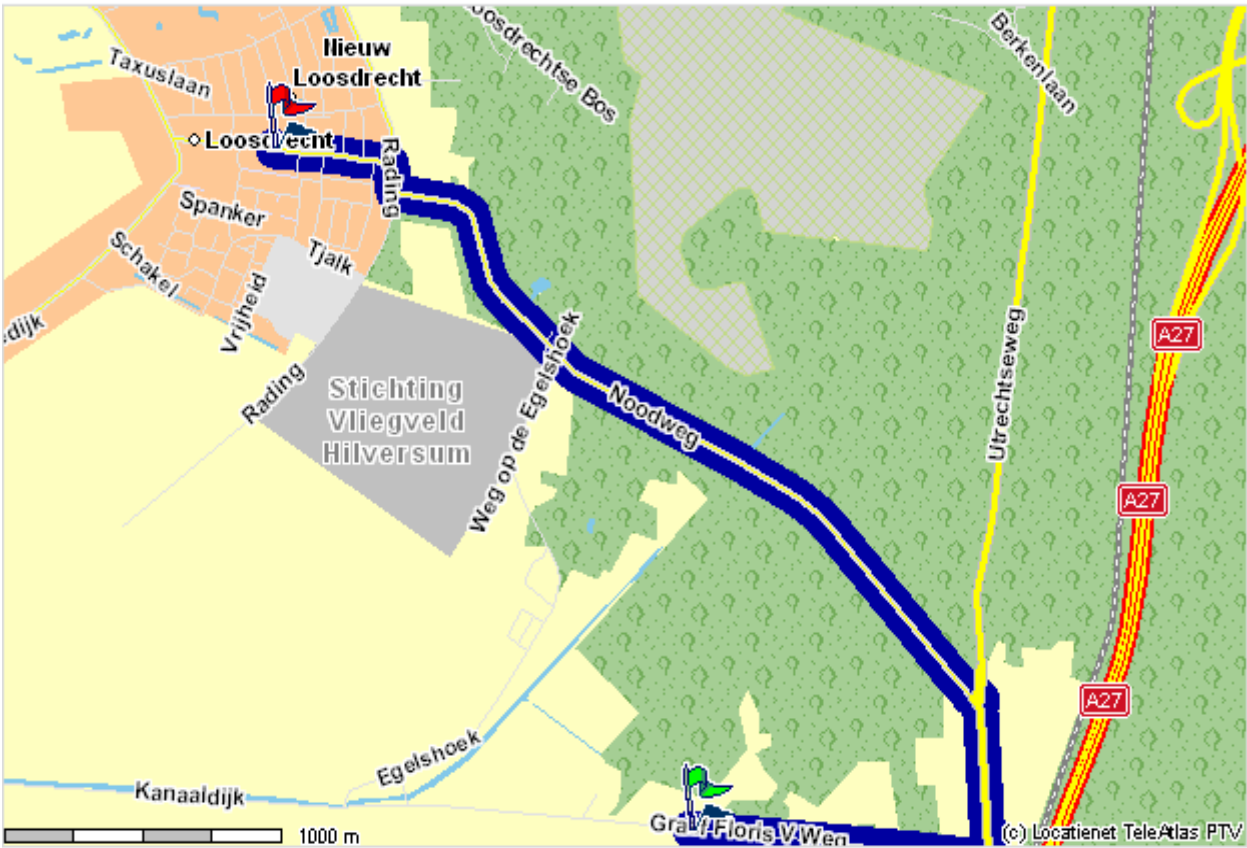

# Super de Boer in Loosdrecht

## Routebeschrijving

1		uw startpunt is: Graaf Floris V Weg vertrek in noordelijke richting			0	00:00
2		op Graaf Floris V Weg na 1084 m. links afslaan naar N417\Utrechtseweg <b>richting Loosdrecht</b>			1,08	00:03
3		op N417\Utrechtseweg na 510 m. rotonde oprijden			1,59	00:04
4		neem tweede afslag op de rotonde naar Noodweg <b>richting Loosdrecht</b>		Noodweg	1,67	00:04
5		op Noodweg na 2800 m. rechts afslaan naar Rading			4,47	00:10
6		op Rading na 90 m. links afslaan naar Nootweg		Nootweg	4,56	00:11
7		u bent gearriveerd op het eindpunt: Nootweg			5,00	00:12

## Route Discription English

1		your startpoint is: Graaf Floris V Weg			0	00:00
2		after 1084 m. turn left onto N417\Utrechtseweg <b>direction Loosdrecht</b>			1,08	00:03
3		after 510 m. join the roundabout <b>direction Loosdrecht</b>			1,59	00:04
4		after 80 m. take second exit on Noodweg <b>direction Loosdrecht</b>		Noodweg	1,67	00:04
5		after 2800 m. turn right onto Rading			4,47	00:10
6		after 90 m. turn left onto Nootweg		Nootweg	4,56	00:11
7		you arrived at the destination: Nootweg			5,00	00:12